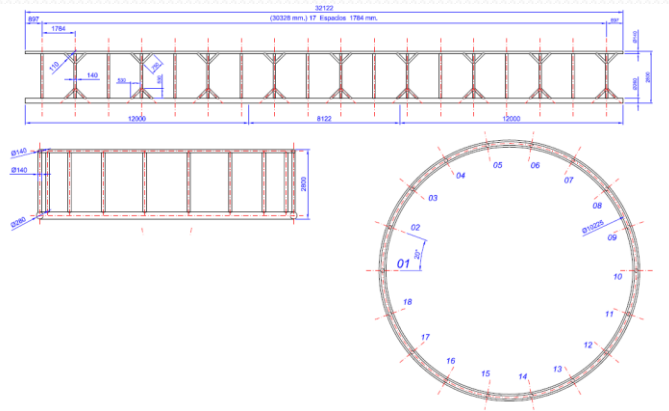

SOPORTES CANADIENSES